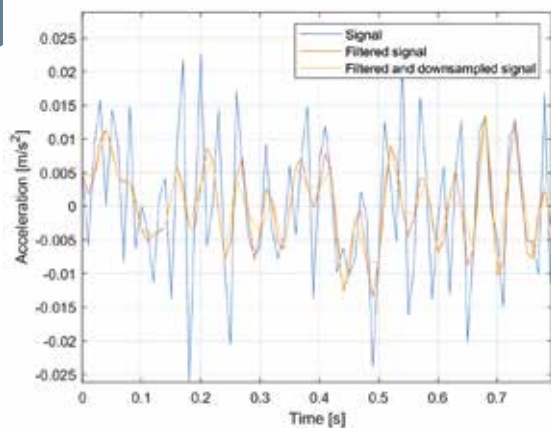

I-Check

Processa in loco. Gestisci in remoto.

Process on site. Manage remotely.

Raccogli i dati grazie ai Box Sensori.
 Processa i dati nell'Unità Centrale.
 Monitora in remoto e identifica le anomalie.

Collect Data thanks to the Sensor Boxes.
 Process the Data in the Central Unit.
 Monitor anomalies remotely.

Maggiore standardizzazione
 e qualità del dato.
 Minor tempo e costi di gestione
 del traffico dati e storage.

Greater Data standardization and quality.
 Reduced time and costs for
 Data traffic and storage.