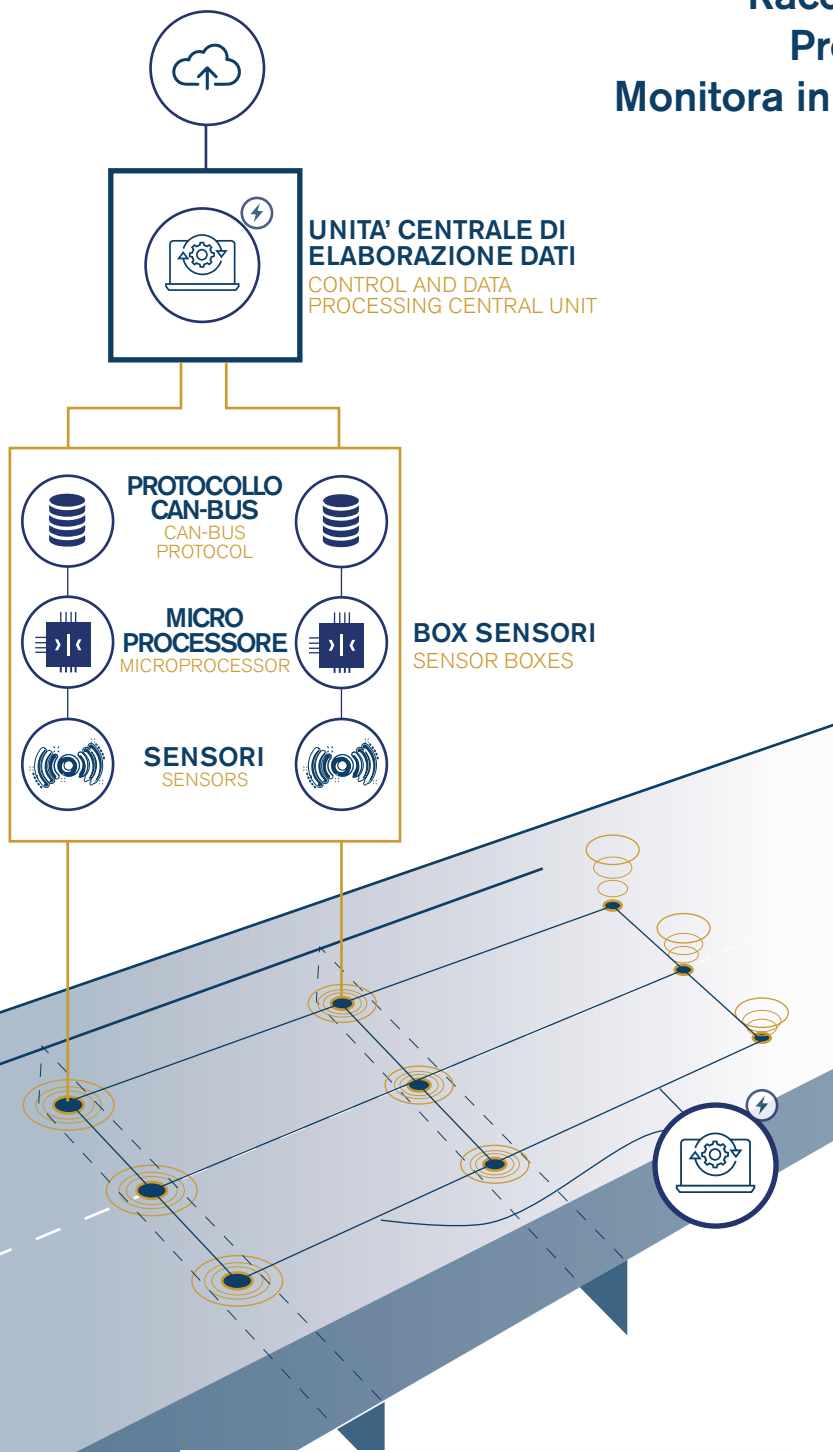

I-Check

Processa in loco. Gestisci in remoto.

Process on site. Manage remotely.

Raccogli i dati grazie ai Box Sensori.
 Processa i dati nell'Unità Centrale.
 Monitora in remoto e identifica le anomalie.

Collect Data thanks to the Sensor Boxes.
 Process the Data in the Central Unit.
 Monitor anomalies remotely.

Maggiore standardizzazione
 e qualità del dato.
 Minor tempo e costi di gestione
 del traffico dati e storage.

Greater Data standardization and quality.
 Reduced time and costs for
 Data traffic and storage.