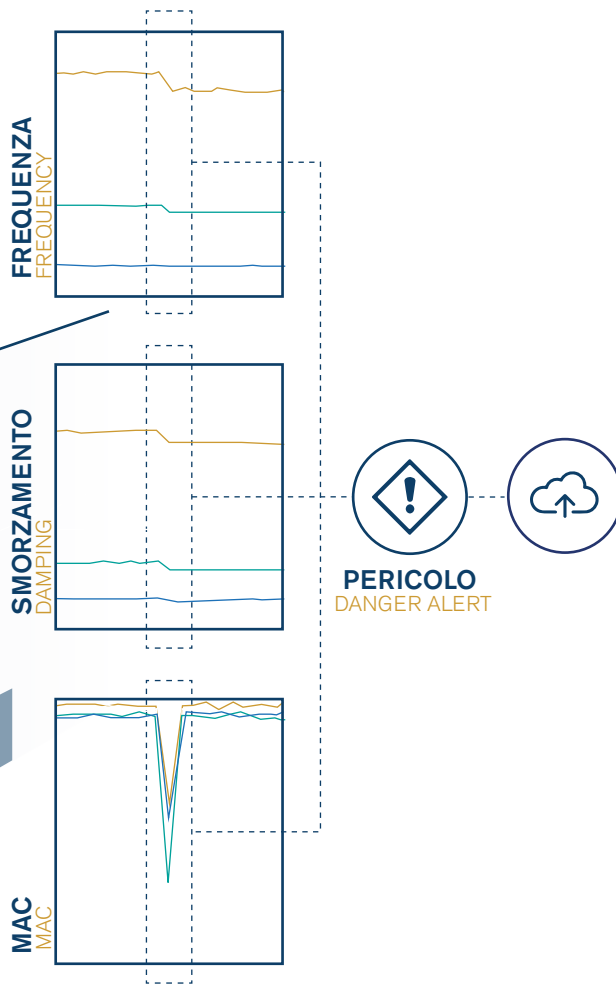

I-Check

Processa in loco. Gestisci in remoto.

Process on site. Manage remotely.

Raccogli i dati grazie ai Box Sensori.
 Processa i dati nell'Unità Centrale.
 Monitora in remoto e identifica le anomalie.

Collect Data thanks to the Sensor Boxes.
 Process the Data in the Central Unit.
 Monitor anomalies remotely.

Maggiore standardizzazione
 e qualità del dato.
 Minor tempo e costi di gestione
 del traffico dati e storage.

Greater Data standardization and quality.
 Reduced time and costs for
 Data traffic and storage.